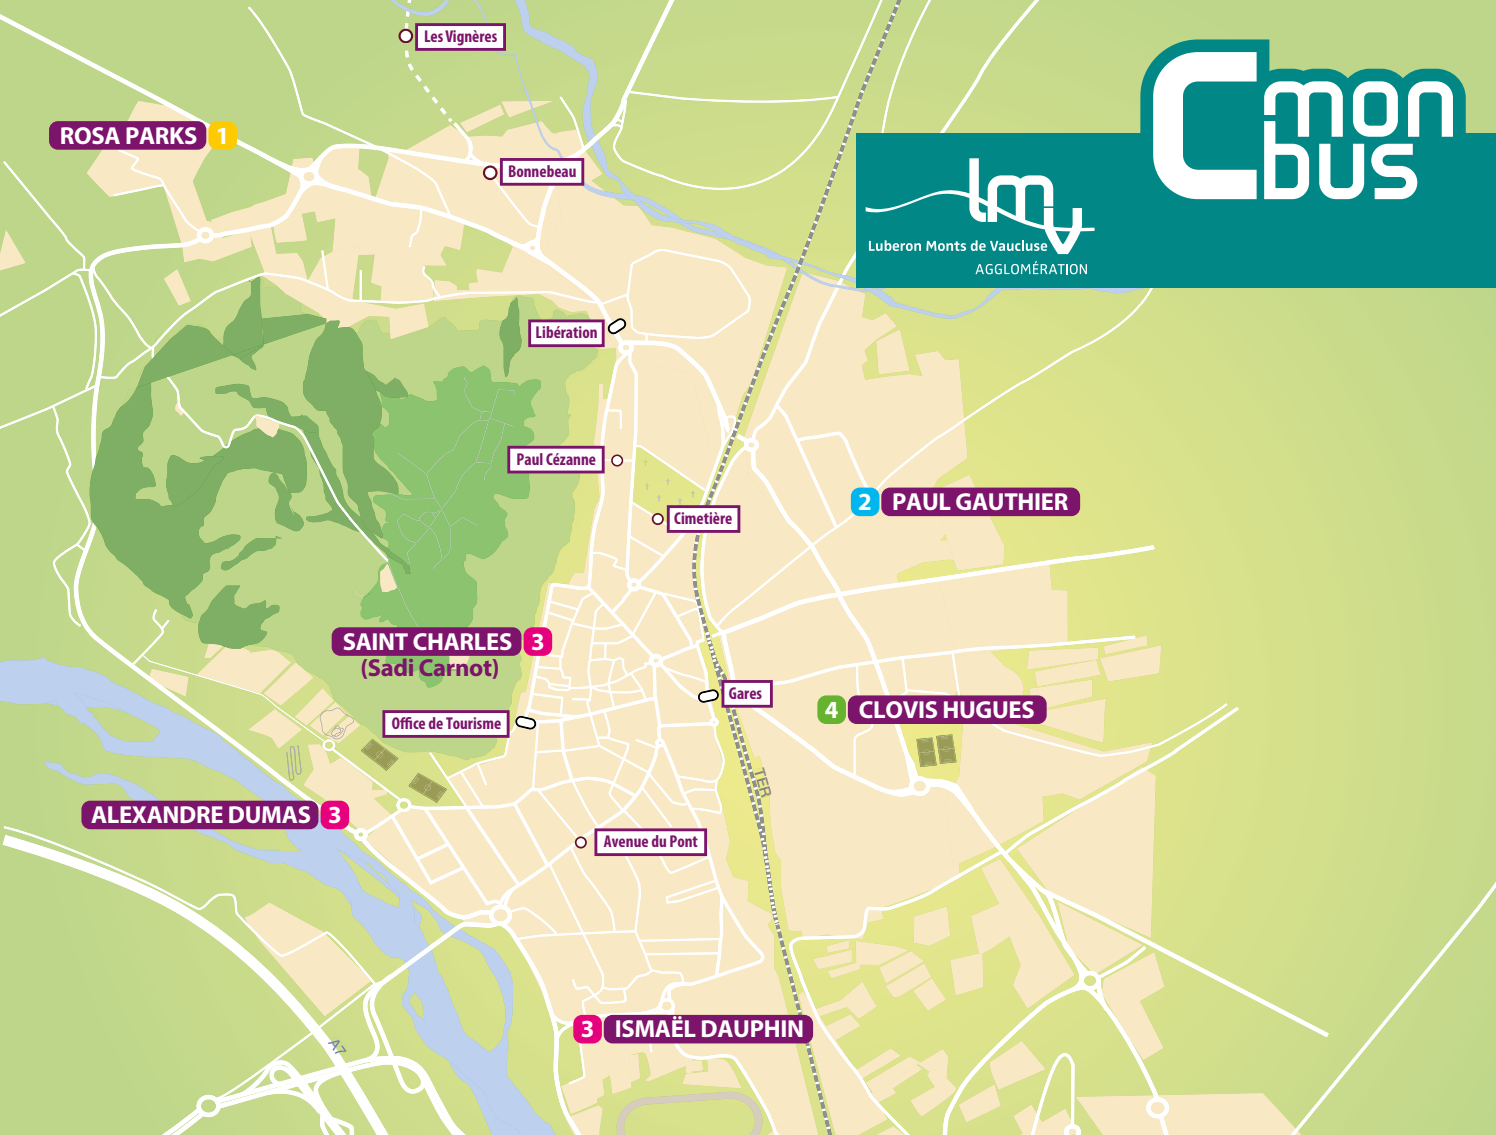

Cmon bus

Luberon Monts de Vaucluse
AGGLOMÉRATION

L'utilisation du réseau de transport CmonBus nécessite un titre de transport valide. L'abonnement annuel jeune est obligatoire sur les lignes 1, 2, 3 et 4. Tarif : 60 euros.

En cas de perte de la carte d'abonnement, un duplicata sera facturé 10 euros. L'abonnement annuel jeune donne aussi accès de façon illimitée à toutes les autres lignes du réseau CmonBus. Durée de l'abonnement : 1 an.

Où acheter son titre de transport ?

- En ligne via l'appli mobile Nemo
- Au Pôle mobilité, avenue P. Sépard à Cavaillon
- à l'intérieur des bus (uniquement pour les tickets unitaires plein tarif). Les abonnements sont délivrés à titre individuel.

Comment prendre le bus ?

Consultez les informations affichées sur les poteaux d'arrêt, les fiches horaires, au Pôle mobilité ou sur l'appli mobile Nemo. A l'arrivée du bus, faites signe au conducteur pour qu'il s'arrête. Merci de laisser l'usage des places réservées aux personnes à mobilité réduite, femmes enceintes et personnes âgées. L'utilisation du réseau de transport urbain CmonBus implique le respect du règlement d'accès au service. Ce dernier est consultable au Pôle mobilité et sur www.luberonmontsdevaucluse.fr

Renseignements

Pôle mobilité : avenue Pierre Sépard - 84300 Cavaillon - 04 90 04 22 05 - mobilite@c-lmv.fr
Du lundi au vendredi : 8h30/12h - 13h30/17h - www.luberonmontsdevaucluse.fr

© pmeustrouge.fr

LIGNE 2 PAUL GAUTHIER

Trajet effectué par un véhicule de la ligne 3

Bonnebeau - 07:28
Libération - 07:30
Paul Cézanne - 07:32
Elsa Triolet - 07:35

ARRIVÉE À

07:37

du lundi au vendredi

PAUL GAUTHIER

le mercredi

DÉPART À

12:05

Paul Cézanne - 12:15
Libération - 12:18
Prosper Mérimée - 12:20
Les Sapins - 12:21

lundi, mardi, jeudi, vendredi

16:40

Paul Cézanne - 16:45
Libération - 16:50
Prosper Mérimée - 16:52
Les Sapins - 16:53

LIGNE 1 ROSA PARKS

A. Dumas - 08:00
L. Colombier - 08:02
A. Bertrand - 08:03
Office de Tourisme - 08:05
Sadi Carnot - 08:00
P. Cézanne - 08:05
Cimetière - 08:10

Sadi Carnot - 08:00
P. Cézanne - 08:05
Cimetière - 08:10

ARRIVÉE À

08:15

08:20

du lundi au vendredi

ROSA PARKS

le mercredi

DÉPART DE

12:35

P. Cézanne - 12:40
Cimetière - 12:42
Victor Hugo - 12:47
Gares - 12:50

12:35

12:35

12:35

J. Bastide - 12:45
Victor Hugo - 12:47
Gares - 12:50

Trajet effectué par un véhicule de la ligne 3

Les Vignères - 08:15

08:25

ARRIVÉE À

08:20

08:20

08:15

du lundi au vendredi

DÉPART DE

12:35

P. Cézanne - 12:40
Cimetière - 12:42
Victor Hugo - 12:47
Gares - 12:50

12:35

12:35

12:35

J. Bastide - 12:45
Victor Hugo - 12:47
Gares - 12:50

Trajet effectué par un véhicule de la ligne 3

DÉPART À

16:05

Cimetière - 16:10
P. Cézanne - 16:12
J. Bastide - 16:15
Victor Hugo - 16:17
Gares - 16:20

16:05

17:15

17:15

Cimetière - 17:20

Paul Cézanne - 17:22

J. Bastide - 17:25

Victor Hugo - 17:27

17:20

Les Vignères - 17:45

Trajet effectué par un véhicule de la ligne 3

DÉPART À

16:05

Cimetière - 16:10
P. Cézanne - 16:12
J. Bastide - 16:15
Victor Hugo - 16:17
Gares - 16:20

16:05

17:15

17:15

LIGNE 4 CLOVIS HUGUES