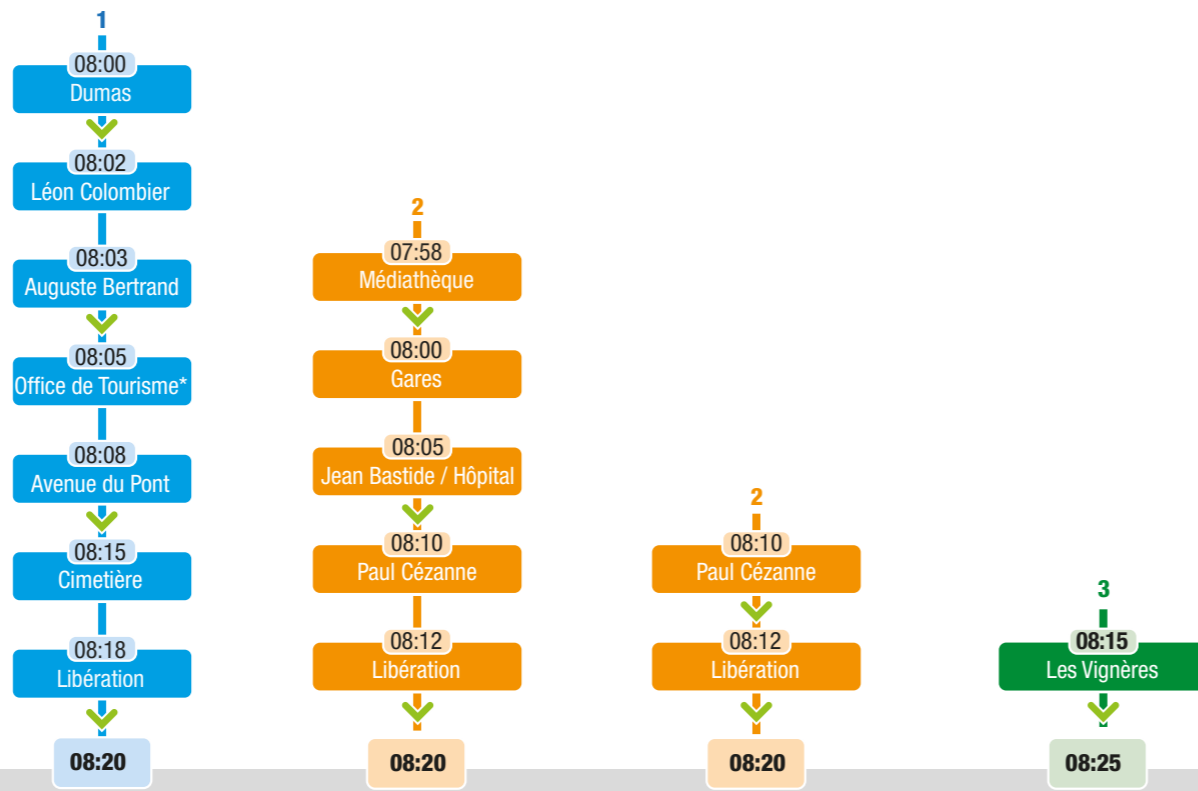

Arrivée à

07:58

08:58

du lundi au vendredi

# Saint-Charles (Sadi Carnot)

Départ à

Mercredi

Lundi, mardi, jeudi, vendredi

\*non desservi le lundi

# Alexandre Dumas

\*\*\*\* correspondance avec la ligne D en provenance de Vidauque  
 \*\*\*\*\* correspondance avec la ligne D à destination de Vidauque

# Ismaël Dauphin

**Départ à**

\*\*\*\* correspondance avec la ligne D en provenance de Vidauque  
 \*\*\*\*\* correspondance avec la ligne D à destination de Vidauque