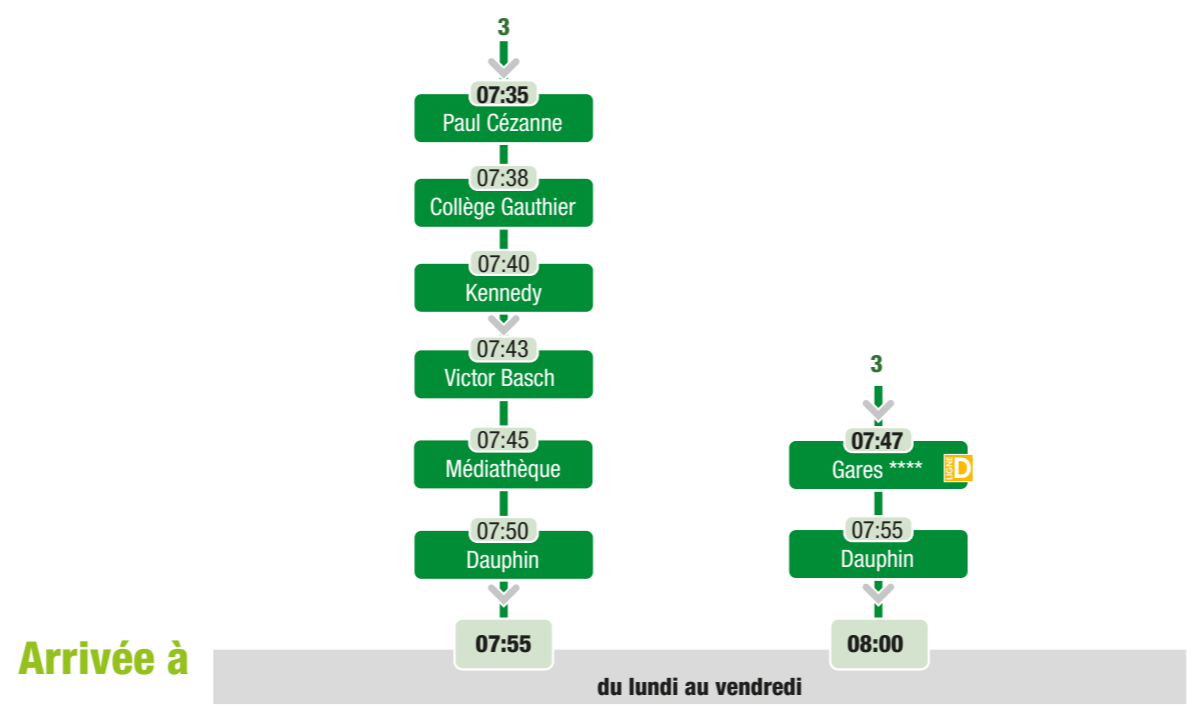

# Saint-Charles (Sadi Carnot)

Départ à

Mercredi

Lundi, mardi, jeudi, vendredi

\*non desservi le lundi

# Rosa Parks

**Départ à**

# Alexandre Dumas

\*\*\*\* correspondance avec la ligne D en provenance de Vidauque  
 \*\*\*\*\* correspondance avec la ligne D à destination de Vidauque

# Ismaël Dauphin

**Départ à**

\*\*\*\* correspondance avec la ligne D en provenance de Vidauque  
 \*\*\*\*\* correspondance avec la ligne D à destination de Vidauque