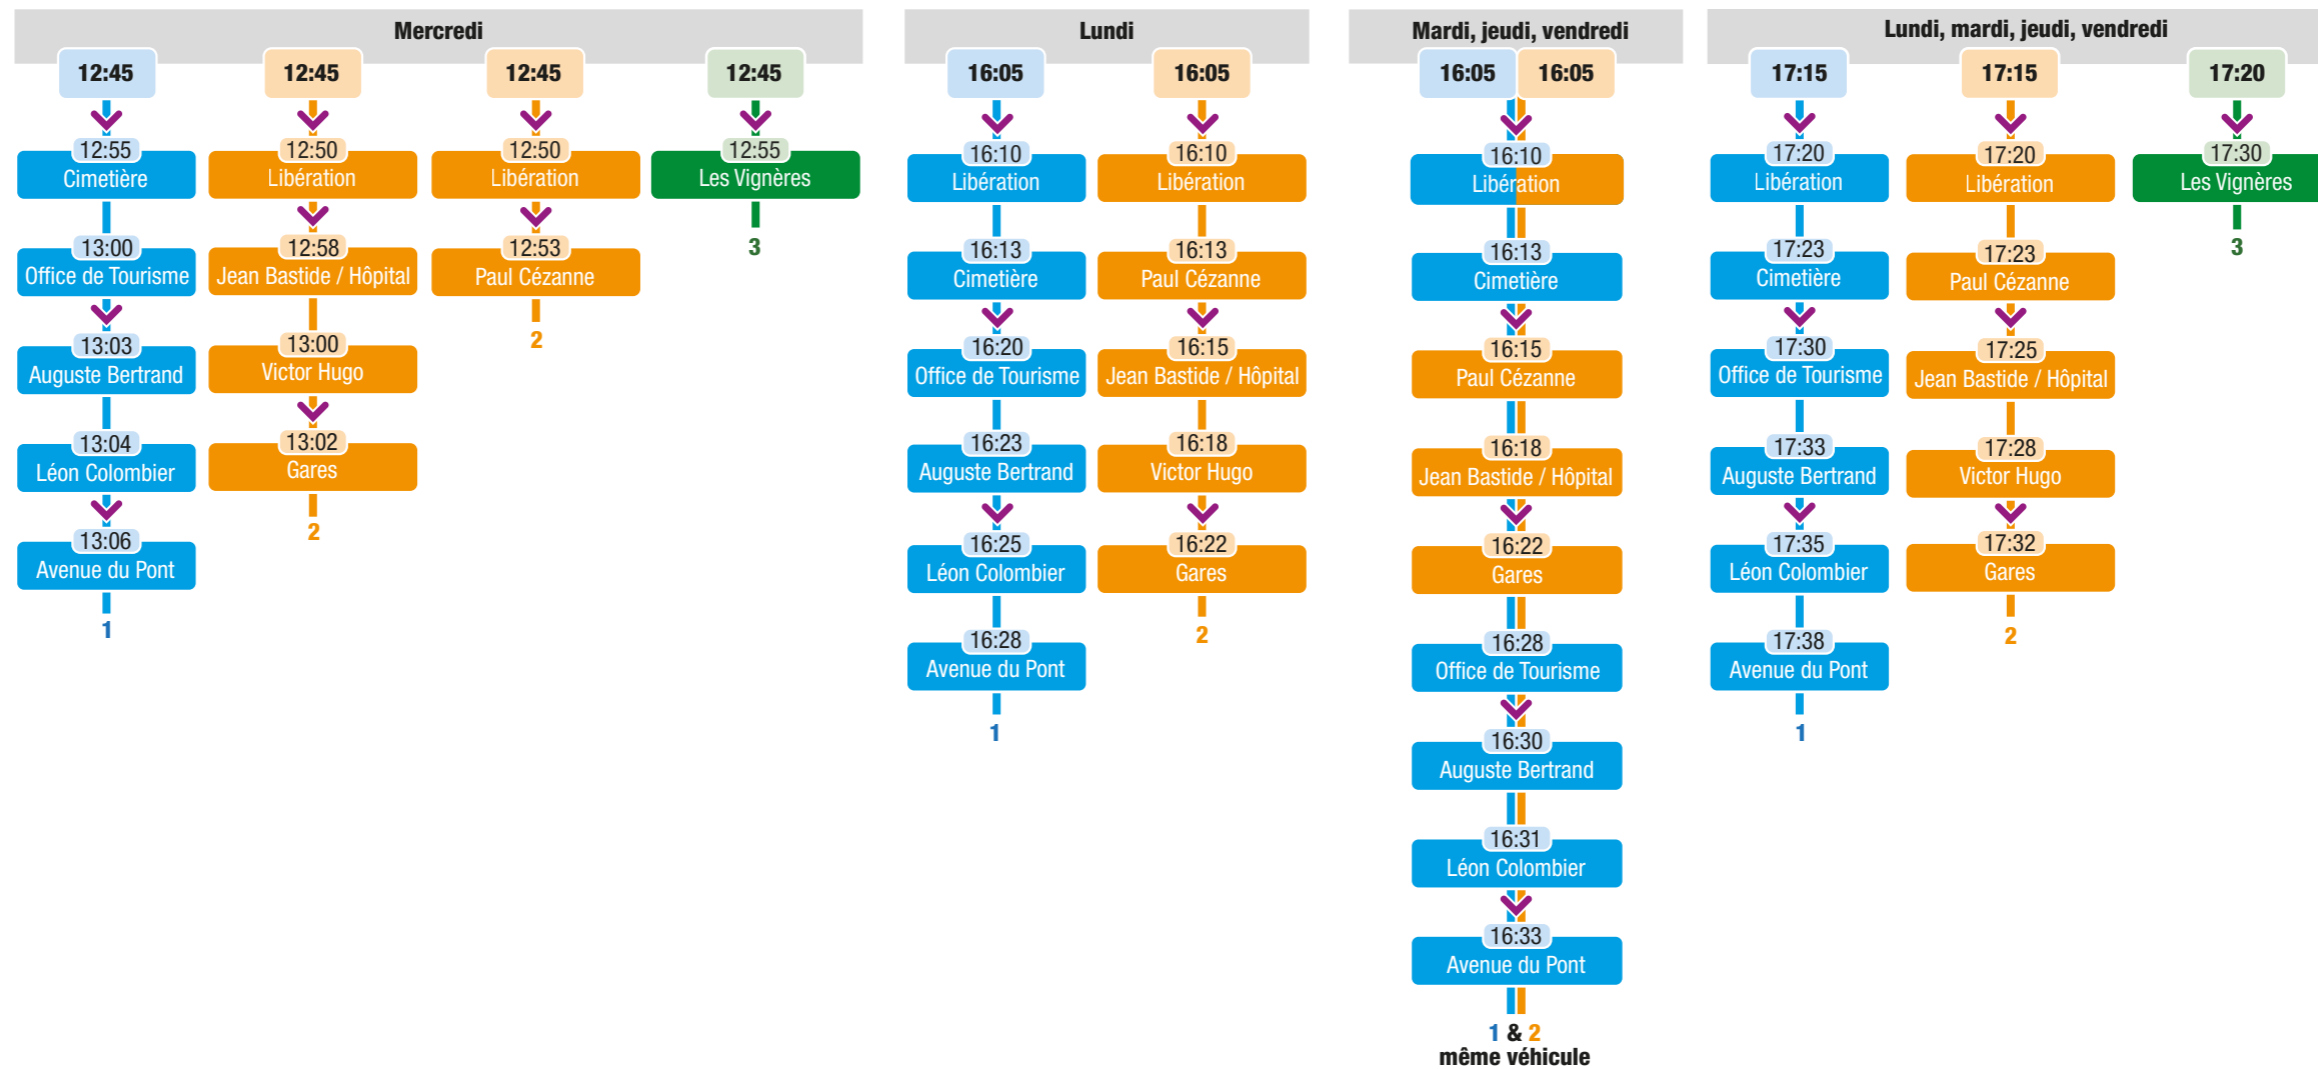

Arrivée à

07:58

08:58

du lundi au vendredi

# Saint-Charles (Sadi Carnot)

Départ à

Mercredi

Lundi, mardi, jeudi, vendredi

\*non desservi le lundi

# Alexandre Dumas

\*\*\*\* correspondance avec la ligne D en provenance de Vidauque  
 \*\*\*\*\* correspondance avec la ligne D à destination de Vidauque

# Ismaël Dauphin

**Départ à**

\*\*\*\* correspondance avec la ligne D en provenance de Vidauque  
 \*\*\*\*\* correspondance avec la ligne D à destination de Vidauque