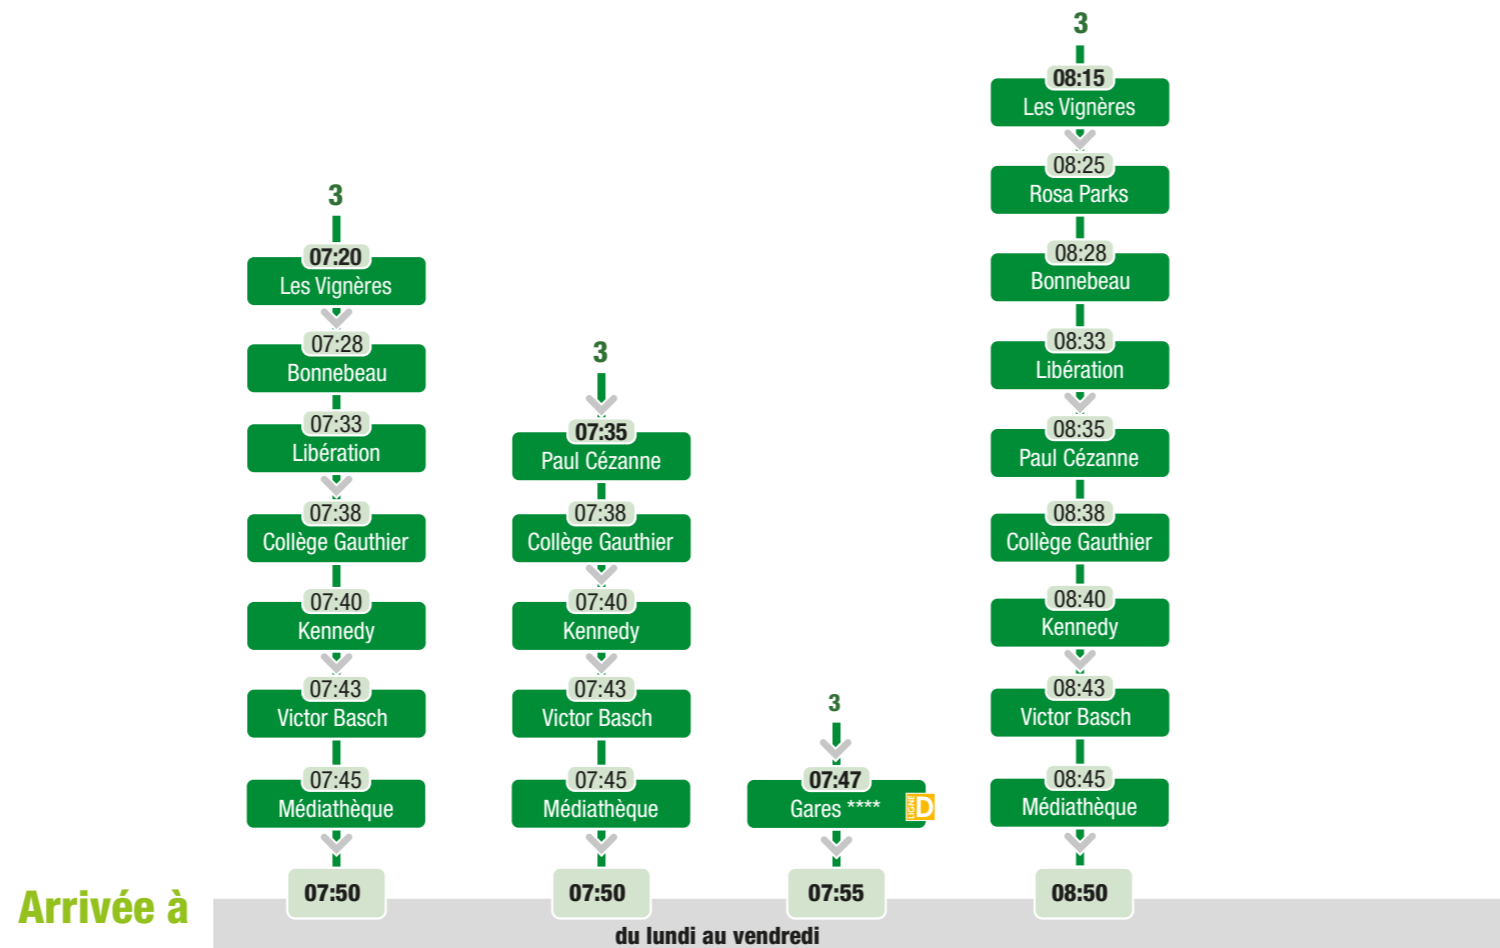

# Saint-Charles (Sadi Carnot)

Départ à

Mercredi

Lundi, mardi, jeudi, vendredi

\*non desservi le lundi

# Rosa Parks

**Départ à**

# Alexandre Dumas

\*\*\*\* correspondance avec la ligne D en provenance de Vidauque  
 \*\*\*\*\* correspondance avec la ligne D à destination de Vidauque

# Ismaël Dauphin

**Départ à**

\*\*\*\* correspondance avec la ligne D en provenance de Vidauque  
 \*\*\*\*\* correspondance avec la ligne D à destination de Vidauque