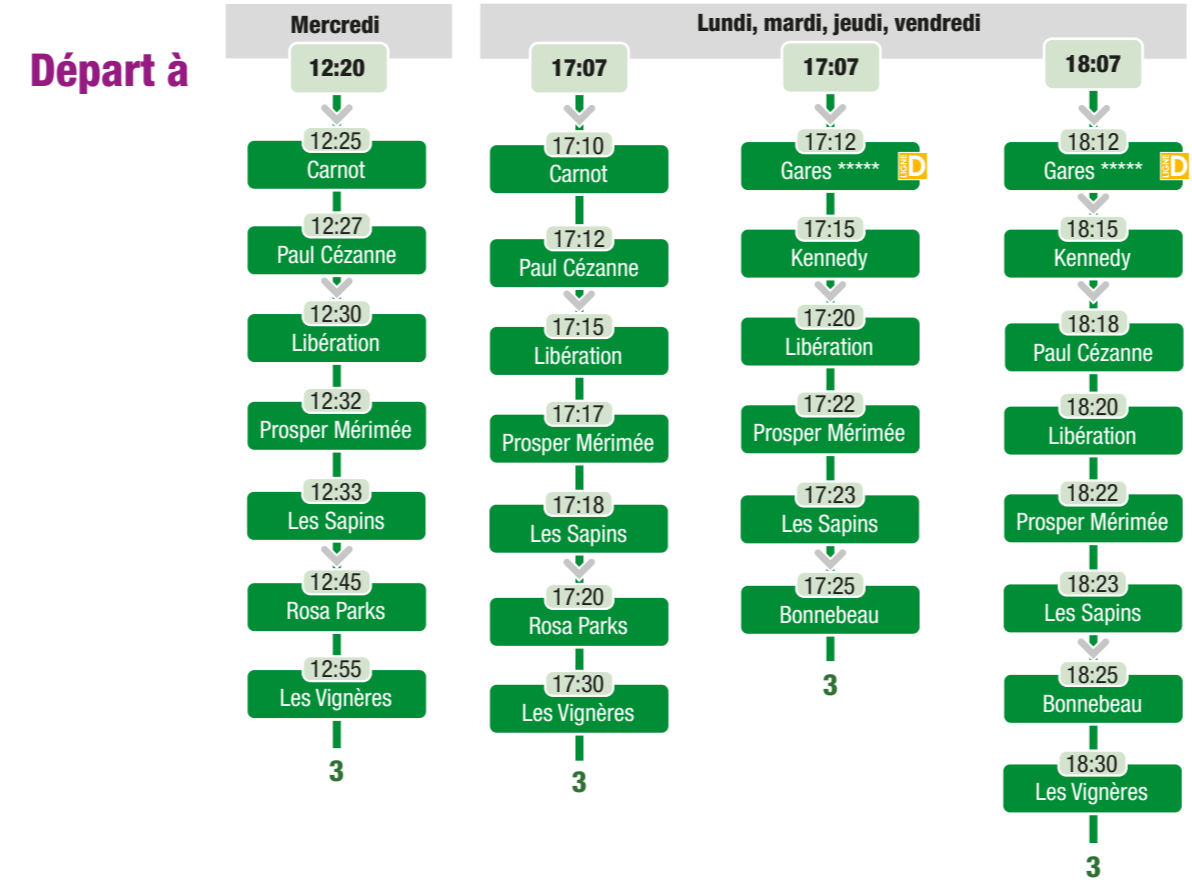

Arrivée à

07:58

08:58

du lundi au vendredi

# Saint-Charles (Sadi Carnot)

Départ à

Mercredi

Lundi, mardi, jeudi, vendredi

\*non desservi le lundi

# Rosa Parks

**Départ à**

# Alexandre Dumas

\*\*\*\* correspondance avec la ligne D en provenance de Vidauque  
 \*\*\*\*\* correspondance avec la ligne D à destination de Vidauque