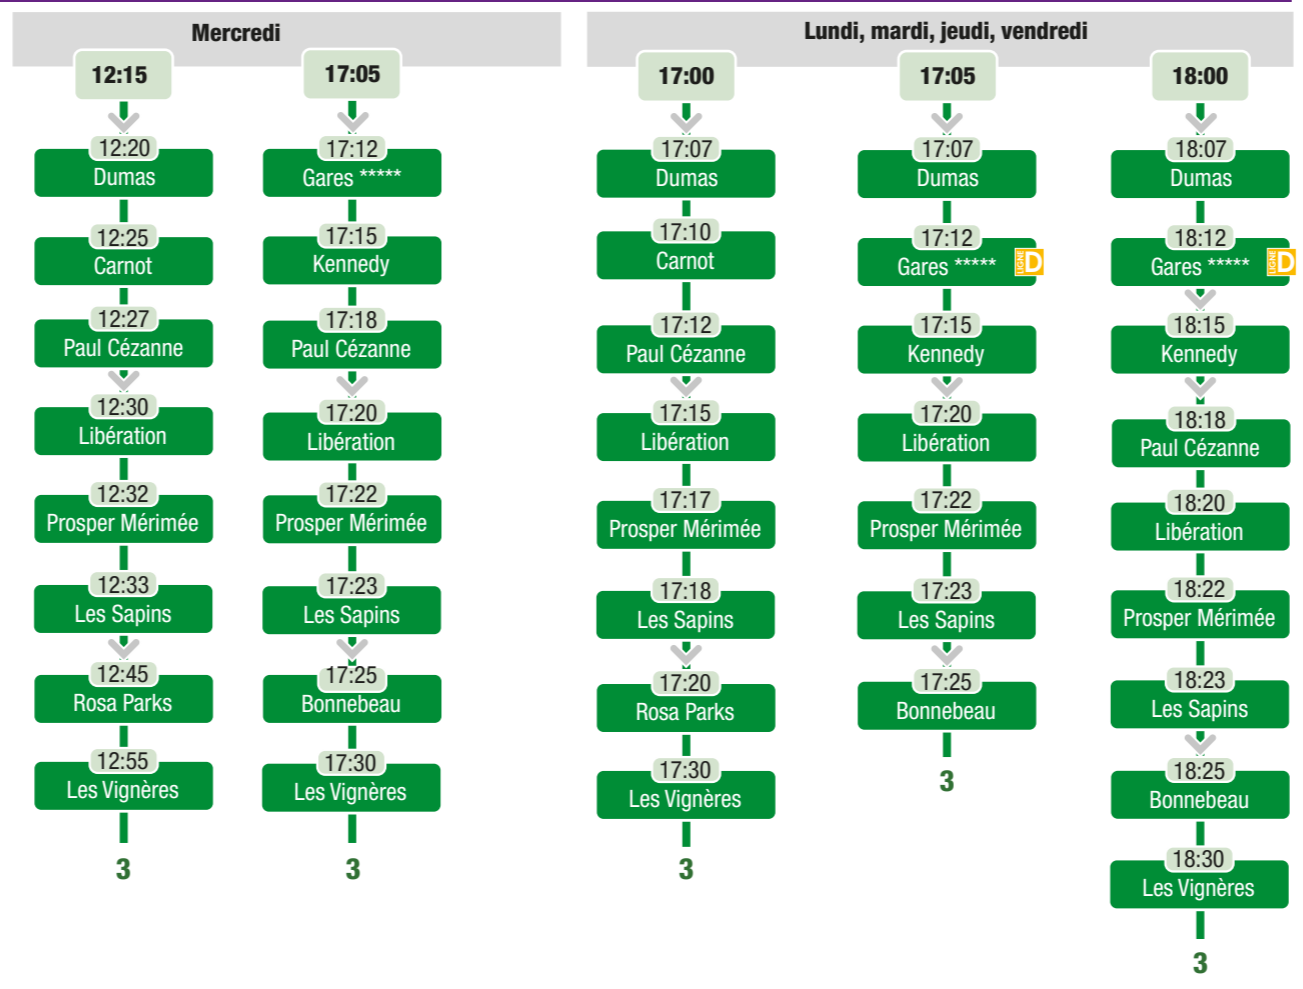

Arrivée à

07:58

08:58

du lundi au vendredi

# Saint-Charles (Sadi Carnot)

Départ à

Mercredi

Lundi, mardi, jeudi, vendredi

\*non desservi le lundi

# Alexandre Dumas

\*\*\*\* correspondance avec la ligne D en provenance de Vidauque  
 \*\*\*\*\* correspondance avec la ligne D à destination de Vidauque

# Ismaël Dauphin

**Départ à**

\*\*\*\* correspondance avec la ligne D en provenance de Vidauque  
 \*\*\*\*\* correspondance avec la ligne D à destination de Vidauque