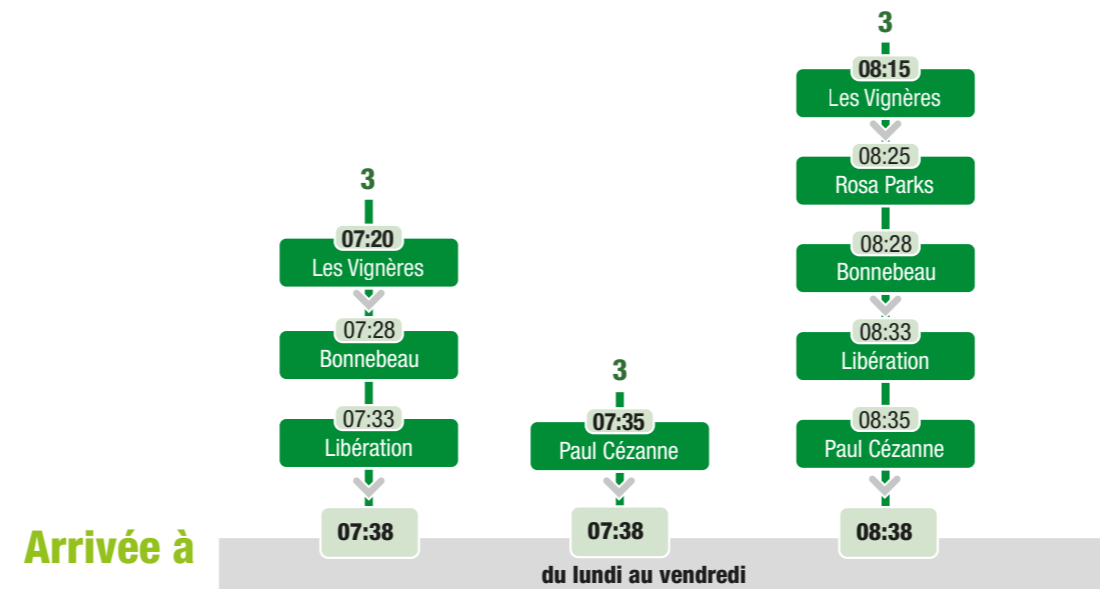

# Saint-Charles (Sadi Carnot)

Départ à

Mercredi

Lundi, mardi, jeudi, vendredi

\*non desservi le lundi

# Alexandre Dumas

\*\*\*\* correspondance avec la ligne D en provenance de Vidauque  
 \*\*\*\*\* correspondance avec la ligne D à destination de Vidauque

# Ismaël Dauphin

**Départ à**

\*\*\*\* correspondance avec la ligne D en provenance de Vidauque  
 \*\*\*\*\* correspondance avec la ligne D à destination de Vidauque