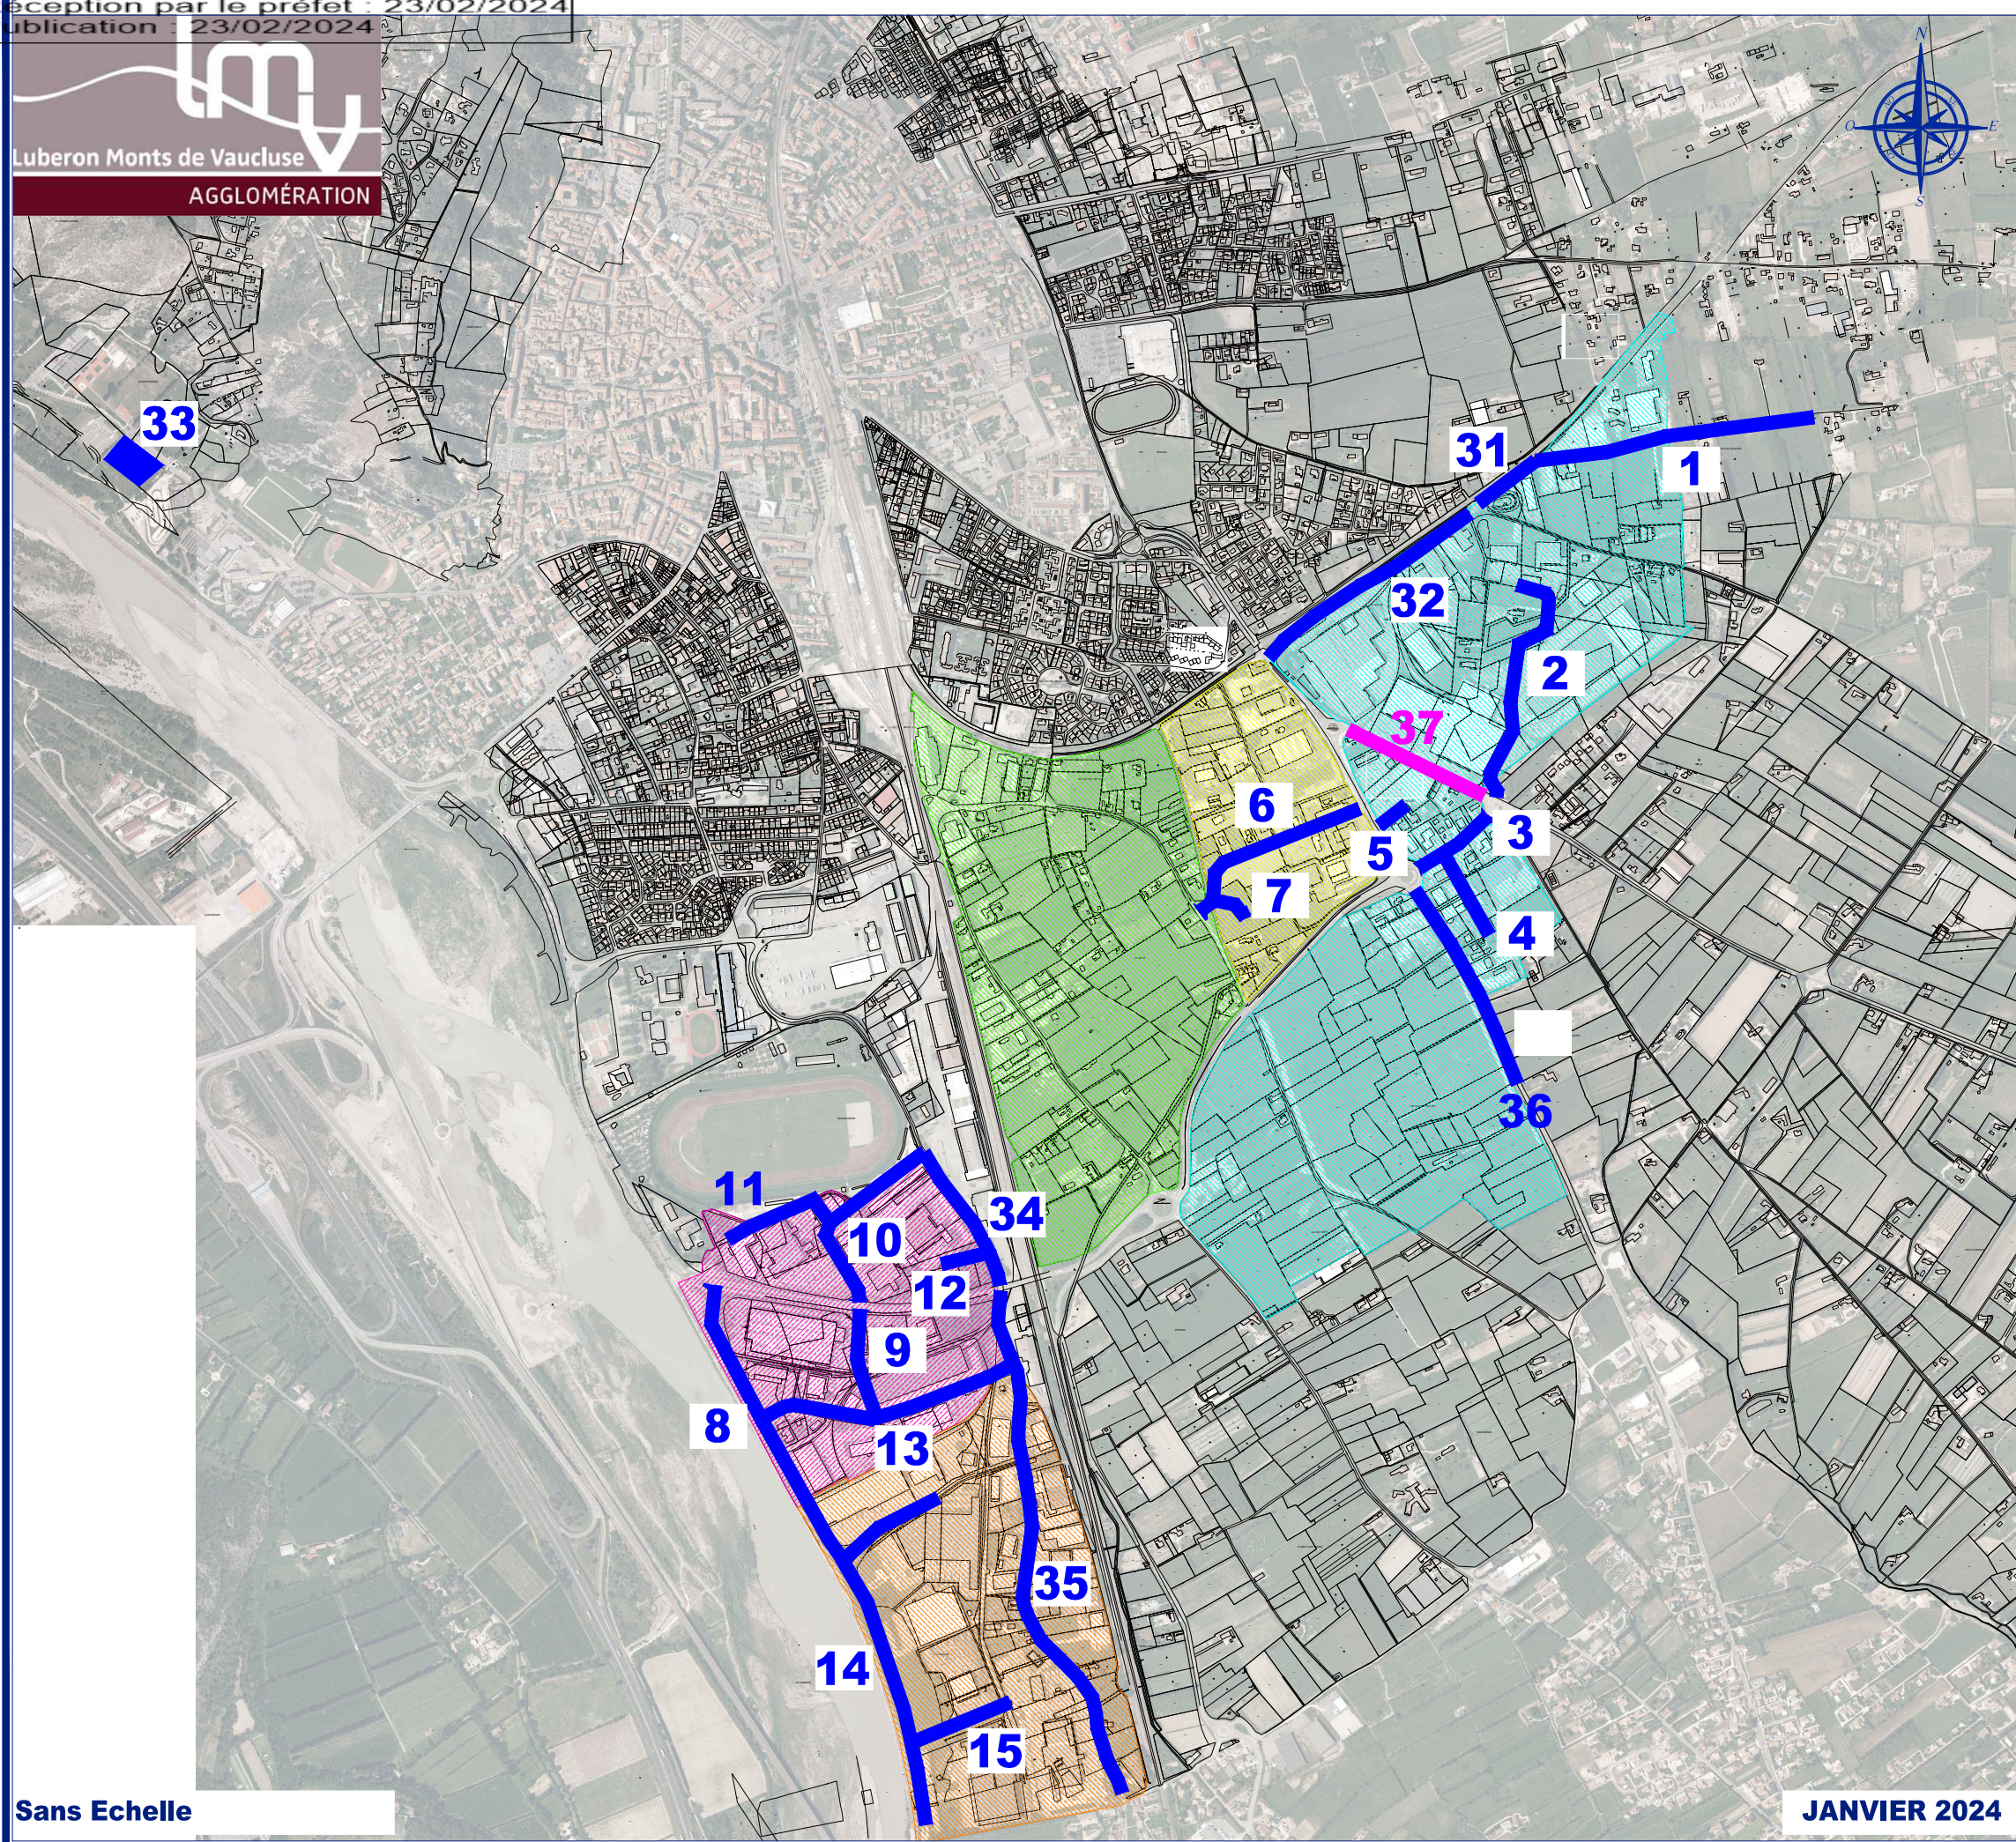

# COMMUNE DE CAVAILLON

## Synoptique des voies communautaires

AGGLOMÉRATION

33

Sans Echelle

- Z.A. 1 - Puits des gavotes / Banquets**  
Voies communautaires selon statuts de 2014:  
1 - Chemin du Vieux Taillades  
2 - Allée des Cabedans  
3 - Avenue des Bas Banquets  
4 - Allée Théodore Monod  
5 - Impasse Georges Braque  
31 - Chemin Dorio (partiel)  
32 - Chemin du Puits des Gavottes (partiel)  
36 - Route de Cheval-Blanc (R.D. 973)  
Projet d'ajout de voie communautaire :  
37 - Avenue de Vidauque (R.D. 234)
- Z.A. 2 - Secteur du Midi**  
Voies communautaires selon statuts de 2014:  
6 - Chemin du Midi  
7 - Voie du lotissement du Midi
- Z.A. 3 - Secteur du Camp**
- Z.A. 4 - Extension du M.I.N.**  
Voies communautaires selon statuts de 2014 :  
8 - Avenue de la 1ère Division Blindée  
9 - Rue Joseph Pierre Boitelet  
10 - Avenue Jean Monnet  
11 - Impasse du Pont des Sommiers  
12 - Impasse Robert Schumann  
13 - Rue Henri Dunant  
Voies communautaires définies en janvier 2022 :  
34 - Avenue Pierre Grand
- Z.A. 5 - Bord de Durance**  
Voies communautaires selon statuts de 2014 :  
14 - Allée Guy Nalin  
15 - Rue Marie Mauron  
Voies communautaires définies en janvier 2022 :  
35 - Route du Moulin de Losque
- Voies communautaires selon délibération 2018-111  
33 - Parking relais du Grenouillet