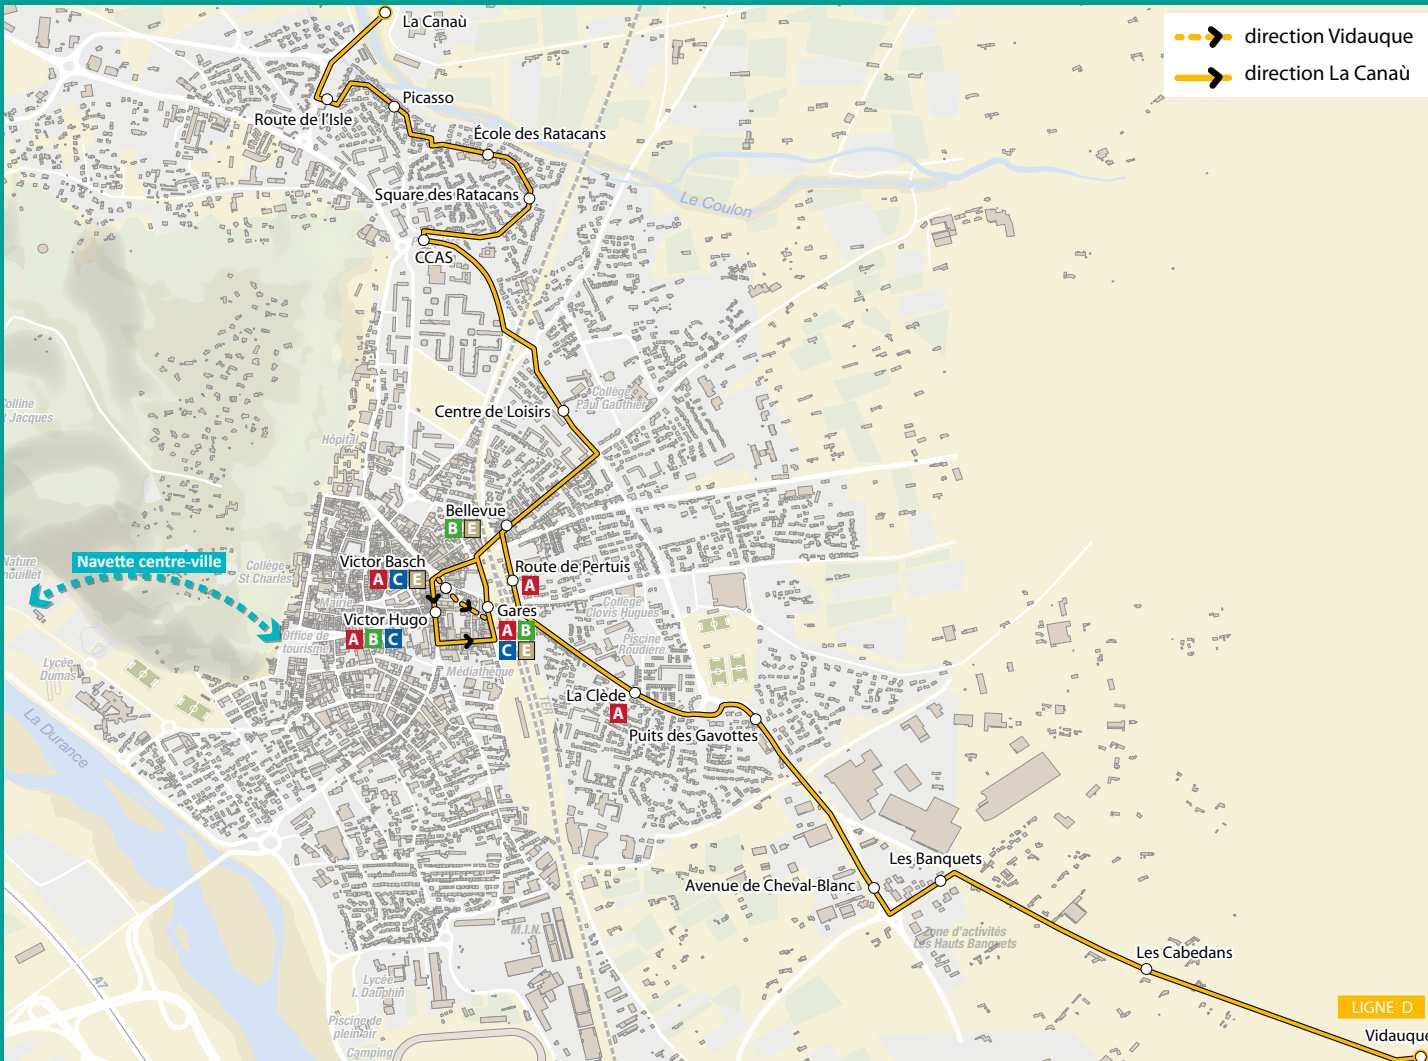

- direction Vidauque
- direction La Canaù

CmonBus, un tarif adapté à mes usages

L'utilisation du réseau de transport CmonBus nécessite un titre de transport valide.

Pour vos déplacements occasionnels

- Billet unitaire 1 €
- Carnet de 10 billets 8 €

Pour vos déplacements réguliers illimités

- Abonnement annuel 150 €
- Abonnement annuel jeune 100 €
- Abonnement mensuel 15 €

Tarifs réduits

- (-18 ans, étudiants, minima sociaux)
- Carnet de 10 tickets 5 €

Gratuités

- Détenteurs de la carte Senior (65 ans et +)
- Détenteurs de la carte Personne en situation de handicap
- Jusqu'à 6 ans inclus accompagnés d'une personne majeure

Validité des tickets : 1 heure sur tout le réseau.

En cas de perte de la carte d'abonnement annuel ou annuel jeune, un duplicata sera facturé 10 €.

Horaires et tarifs en vigueur au 1er janvier 2024

Où acheter son titre de transport ?

- en ligne via l'appli mobile CmonBus

1. au Pôle mobilité, avenue Pierre Sépard à Cavaillon
   - à l'intérieur des bus (uniquement pour les tickets unitaires plein tarif)
2. Les abonnements sont délivrés à titre individuel.

Renseignements :

Pôle mobilité – avenue Pierre Sépard – 84300 Cavaillon
04 90 04 22 05 - mobilite@c-lmv.fr
Du lundi au vendredi 8h30/12h – 13h30/17h.
www.luberonmontsdevaucluse.fr

Comment prendre le bus ?

Consultez les informations affichées sur les poteaux d'arrêt, les fiches horaires, au Pôle mobilité ou sur l'appli mobile CmonBus. A l'arrivée du bus, faites signe au conducteur pour qu'il s'arrête. Merci de laisser l'usage des places réservées aux personnes à mobilité réduite, femmes enceintes et personnes âgées. L'utilisation du réseau de transport urbain CmonBus implique le respect du règlement d'accès au service. Ce dernier est consultable au Pôle mobilité et sur www.luberonmontsdevaucluse.fr