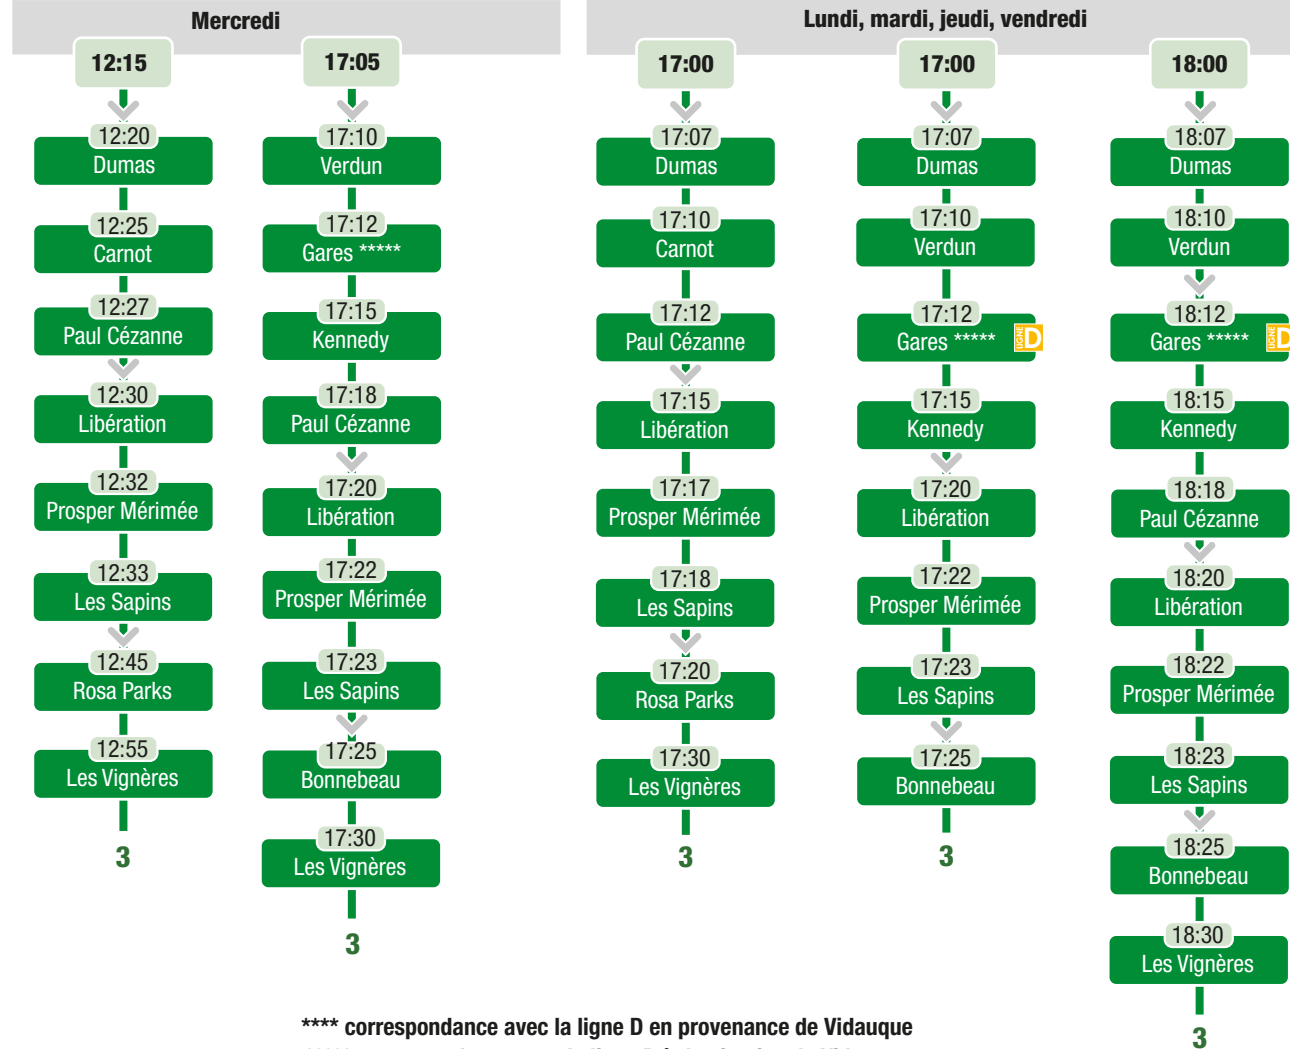

Arrivée à

du lundi au vendredi

*non desservi le lundi

Rosa Parks

Départ à

Arrivée à

07:58

08:58

du lundi au vendredi

Saint-Charles (Sadi Carnot)

Départ à

Mercredi

12:25

3

Lundi, mardi, jeudi, vendredi

17:10

3

Alexandre Dumas

**** correspondance avec la ligne D en provenance de Vidauque
 ***** correspondance avec la ligne D à destination de Vidauque

Arrivée à

du lundi au vendredi

Ismaël Dauphin

Départ à

**** correspondance avec la ligne D en provenance de Vidauque

***** correspondance avec la ligne D à destination de Vidauque

Paul Gauthier