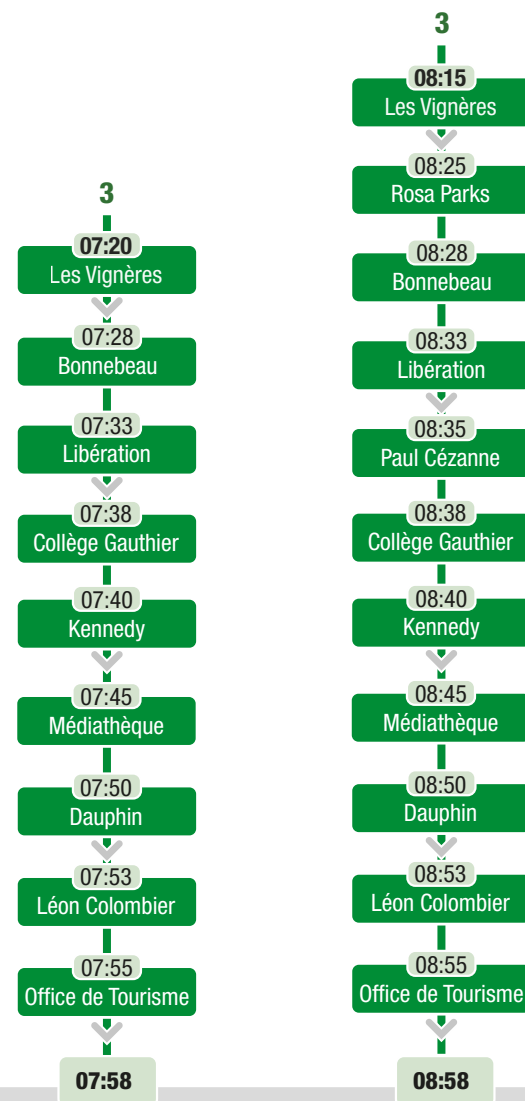

Arrivée à

du lundi au vendredi

*non desservi le lundi

Rosa Parks

Départ à

Arrivée à

07:58

08:58

du lundi au vendredi

Saint-Charles (Sadi Carnot)

Départ à

Mercredi

12:25

3

Lundi, mardi, jeudi, vendredi

17:10

3

Alexandre Dumas

**** correspondance avec la ligne D en provenance de Vidauque
 ***** correspondance avec la ligne D à destination de Vidauque

Arrivée à

du lundi au vendredi

Ismaël Dauphin

Départ à

**** correspondance avec la ligne D en provenance de Vidauque

***** correspondance avec la ligne D à destination de Vidauque

Paul Gauthier