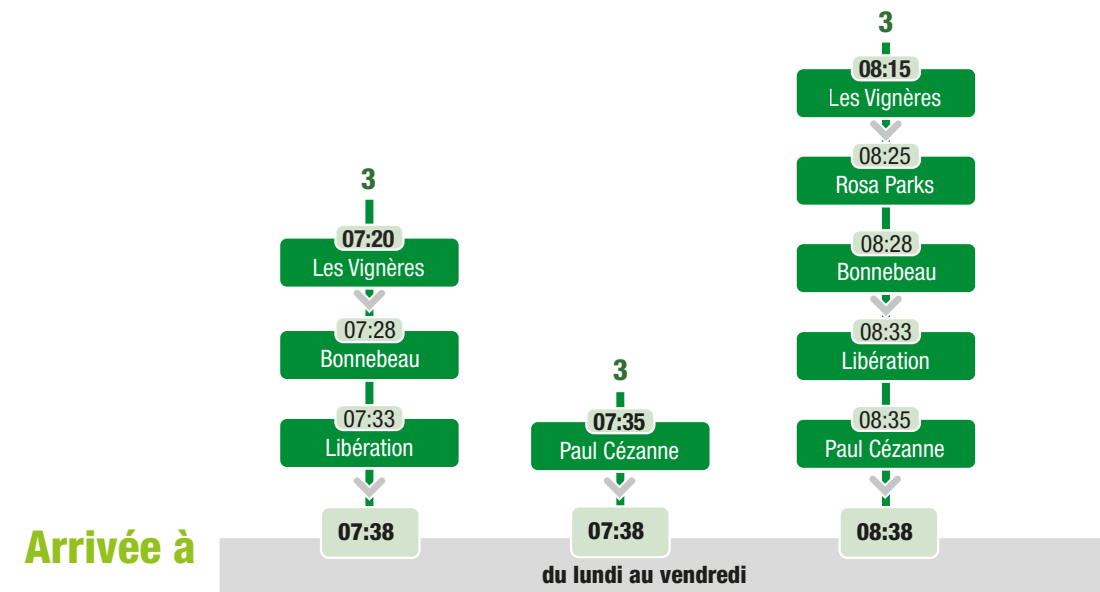

Arrivée à

du lundi au vendredi

*non desservi le lundi

Rosa Parks

Départ à

Arrivée à

07:58

08:58

du lundi au vendredi

Saint-Charles (Sadi Carnot)

Départ à

Mercredi

12:25

3

Lundi, mardi, jeudi, vendredi

17:10

3

Alexandre Dumas

**** correspondance avec la ligne D en provenance de Vidauque
 ***** correspondance avec la ligne D à destination de Vidauque

Arrivée à

du lundi au vendredi

Ismaël Dauphin

Départ à

**** correspondance avec la ligne D en provenance de Vidauque

***** correspondance avec la ligne D à destination de Vidauque

Paul Gauthier