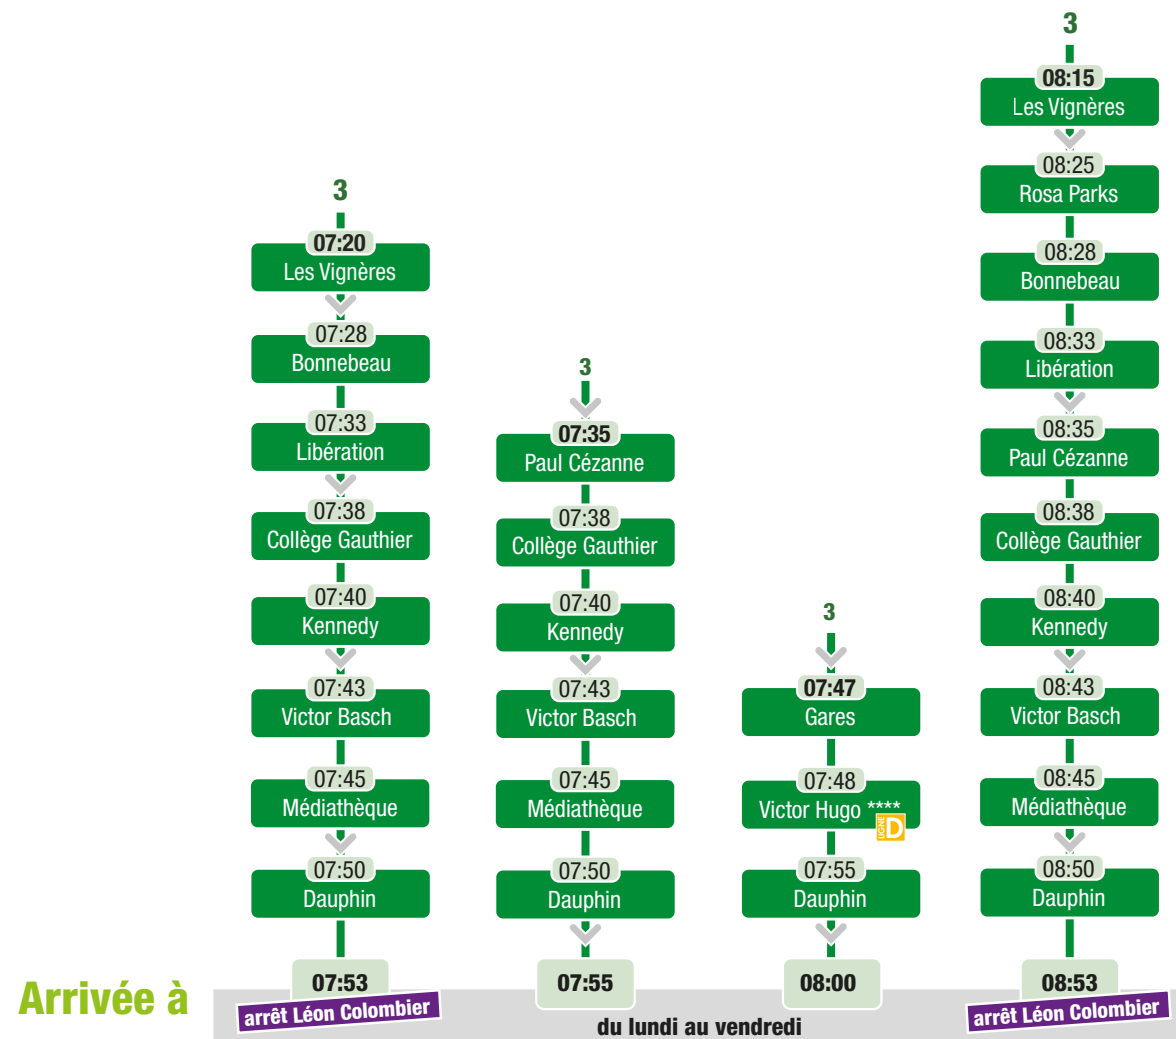

Arrivée à

du lundi au vendredi

*non desservi le lundi

Rosa Parks

Départ à

Arrivée à

07:58

08:58

du lundi au vendredi

Saint-Charles (Sadi Carnot)

Départ à

Mercredi

12:25

3

Lundi, mardi, jeudi, vendredi

17:10

3

Alexandre Dumas

**** correspondance avec la ligne D en provenance de Vidauque
 ***** correspondance avec la ligne D à destination de Vidauque

Arrivée à

du lundi au vendredi

Ismaël Dauphin

Départ à

**** correspondance avec la ligne D en provenance de Vidauque

***** correspondance avec la ligne D à destination de Vidauque

Paul Gauthier