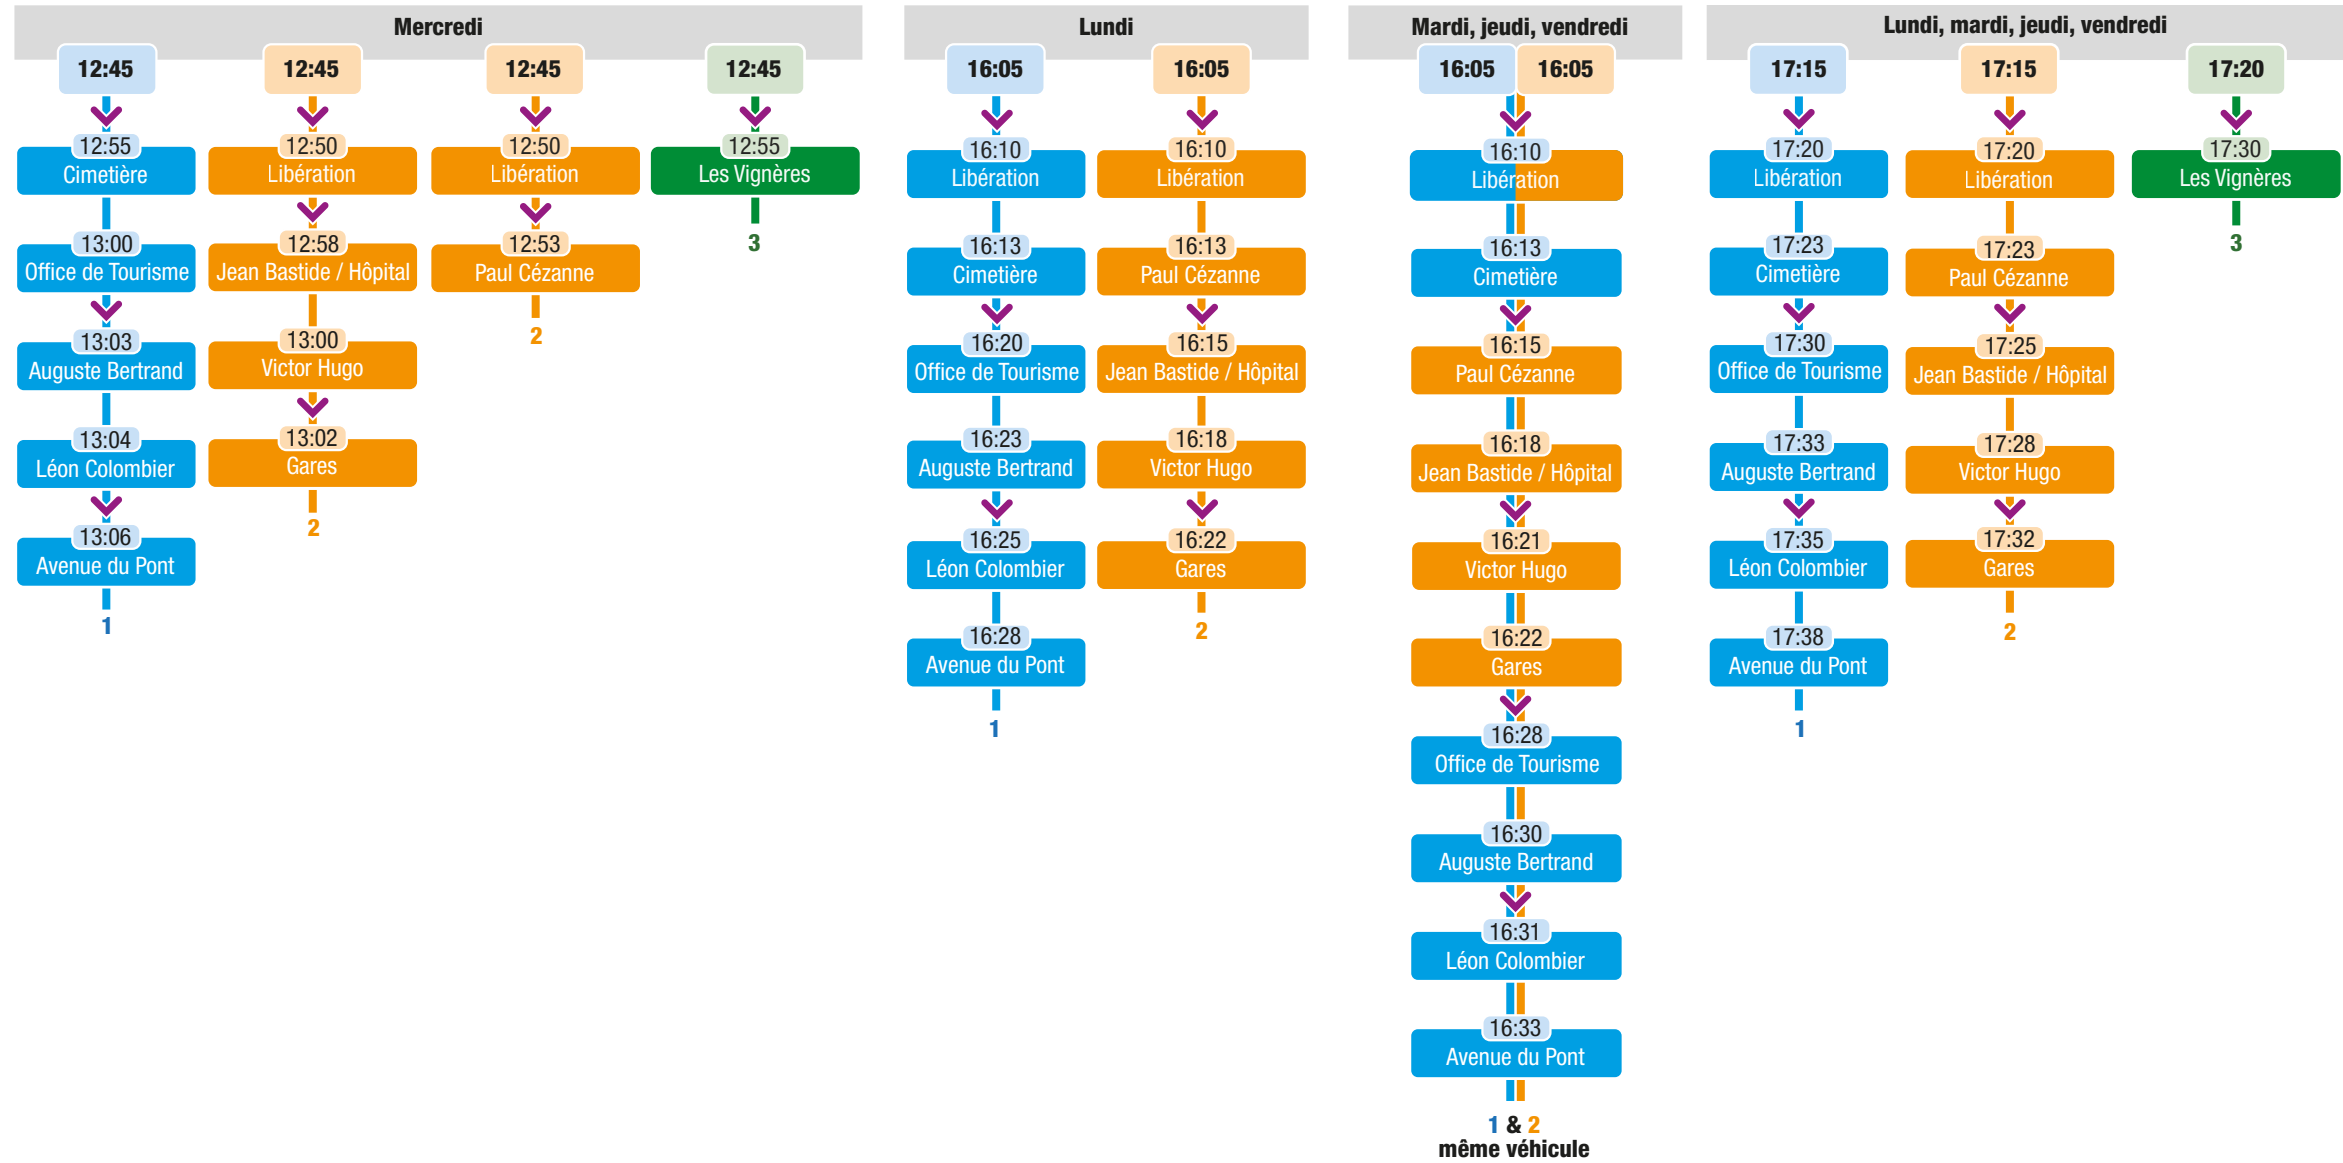

Arrivée à

du lundi au vendredi

*non desservi le lundi

Rosa Parks

Départ à

Arrivée à

07:58

08:58

du lundi au vendredi

Saint-Charles (Sadi Carnot)

Départ à

Mercredi

12:25

3

Lundi, mardi, jeudi, vendredi

17:10

3

Alexandre Dumas

**** correspondance avec la ligne D en provenance de Vidauque
 ***** correspondance avec la ligne D à destination de Vidauque

Arrivée à

du lundi au vendredi

Ismaël Dauphin

Départ à

**** correspondance avec la ligne D en provenance de Vidauque

***** correspondance avec la ligne D à destination de Vidauque

Paul Gauthier