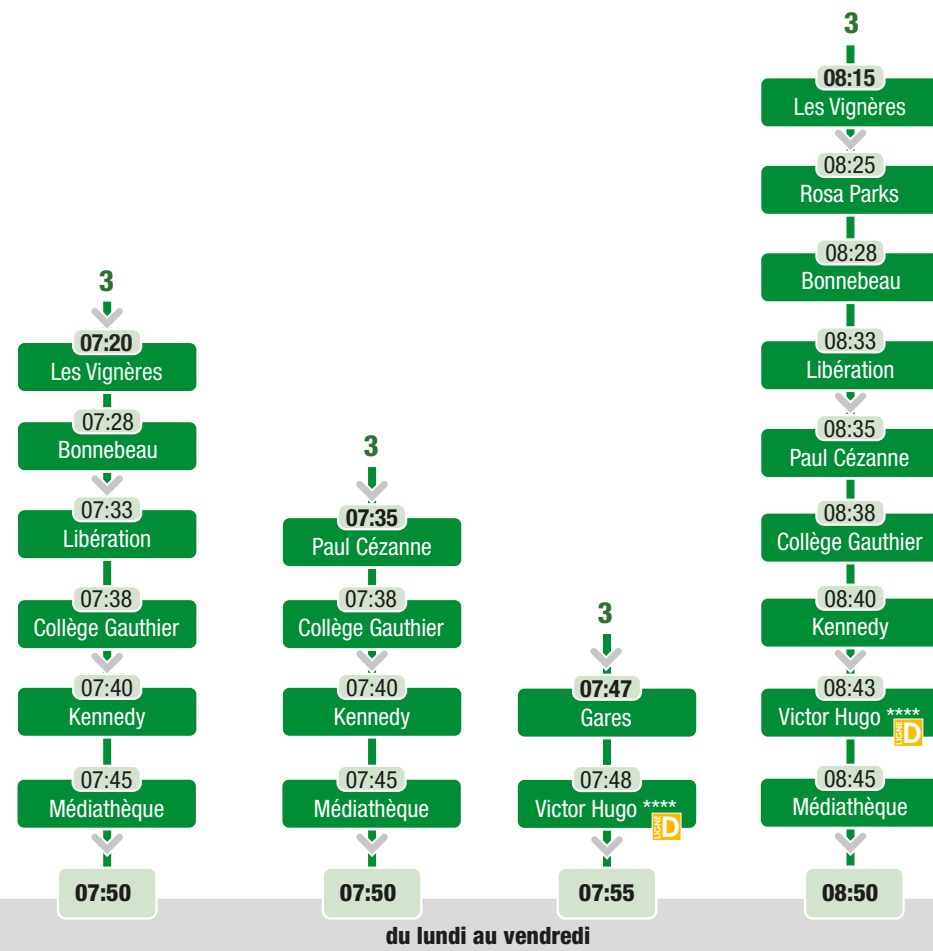

Arrivée à

du lundi au vendredi

*non desservi le lundi

Rosa Parks

Départ à

Arrivée à

07:58

08:58

du lundi au vendredi

Saint-Charles (Sadi Carnot)

Départ à

Mercredi

12:25

3

Lundi, mardi, jeudi, vendredi

17:10

3

Alexandre Dumas

**** correspondance avec la ligne D en provenance de Vidauque
 ***** correspondance avec la ligne D à destination de Vidauque

Arrivée à

du lundi au vendredi

Ismaël Dauphin

Départ à

**** correspondance avec la ligne D en provenance de Vidauque

***** correspondance avec la ligne D à destination de Vidauque

Paul Gauthier