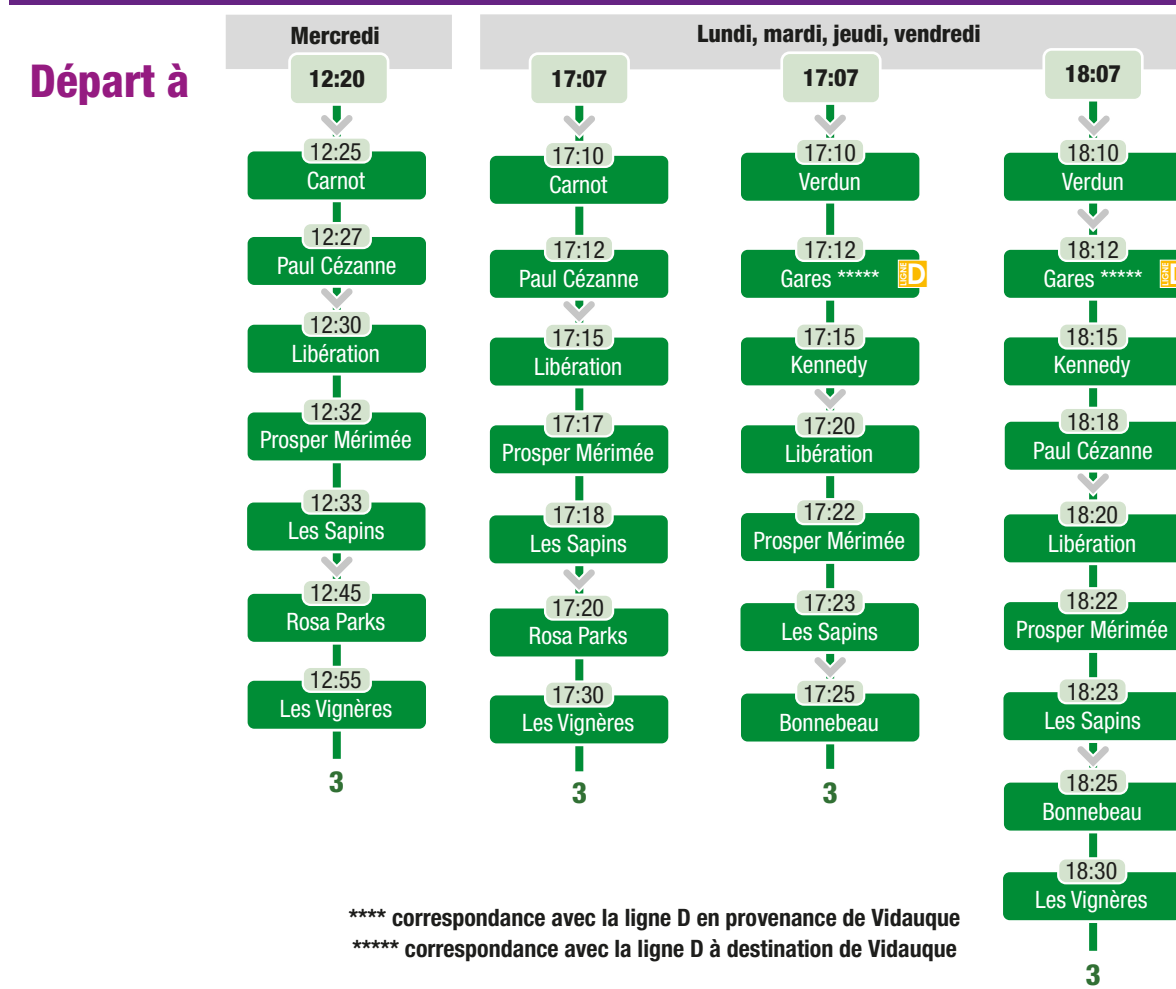

Arrivée à

du lundi au vendredi

*non desservi le lundi

Rosa Parks

Départ à

Arrivée à

07:58

08:58

du lundi au vendredi

Saint-Charles (Sadi Carnot)

Départ à

Mercredi

12:25

3

Lundi, mardi, jeudi, vendredi

17:10

3

Alexandre Dumas

**** correspondance avec la ligne D en provenance de Vidauque
 ***** correspondance avec la ligne D à destination de Vidauque

Arrivée à

du lundi au vendredi

Ismaël Dauphin

Départ à

**** correspondance avec la ligne D en provenance de Vidauque

***** correspondance avec la ligne D à destination de Vidauque

Paul Gauthier